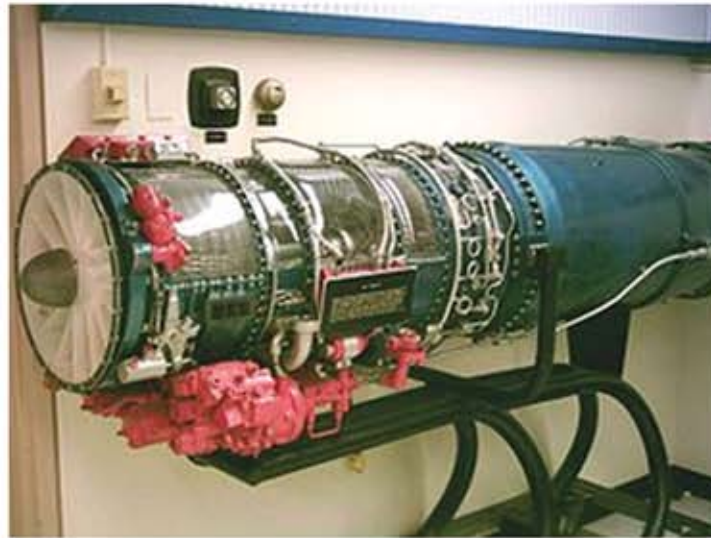

# Langkah pertama untuk toko pembelian Anda

Overhauls and Component Support

Global aviation spares sekarang dapat menawarkan kualitas overhaul atau perbaikan pada sejumlah jenis mesin termasuk GE CJ610 CF700 dan mesin J85 serta seri PWC PT6 dan P & W JT15 mesin.

Disamping itu, Global aviation spares juga dapat memberikan dukungan komponen pada berbagai macam item termasuk:

**Fuel Pumps**  
**Turbine Rotor Build/Balance**  
**EGT Harnesses**  
**Pressurizing & Dump Valves**  
**Beacons & Rotating Lights**  
**Wiring Harnesses**  
**Air Leak Check Valves**  
**Fuel Nozzles**  
**Landing Lights**